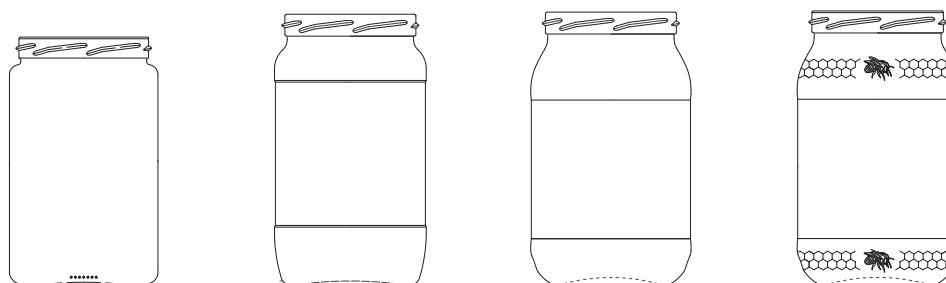

Art/Ref	61092	61093	61094	61150
Volumen Volume	770 ml	810 ml	900 ml	900 ml
Randvoll Brimful	780 ml	825 ml	915 ml	915 ml
Gewicht ca. Weight appr.	315 g	330 g	325 g	325 g
Höhe Height	149,5 mm	161,3 mm	162 mm	162 mm
Durchmesser Diameter	88,8mm	90 mm	94,8 mm	94,8 mm
Gewinde Neck finish	TO 82 FD 130	TO 82 FD 130	TO 82 FD 130	TO 66 FD 130